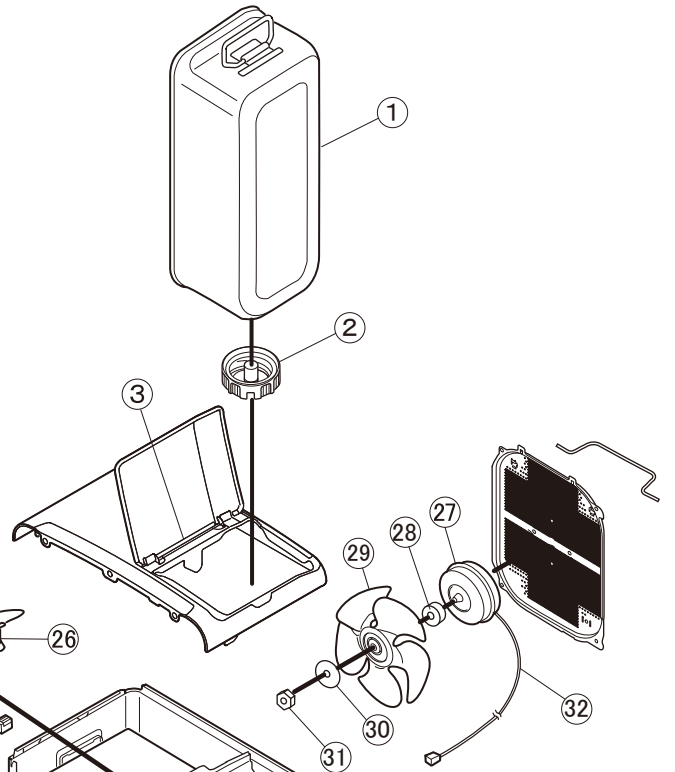

■ 分解図

FW-2516S

イラストはFW-3216S

■ 部品表(1)

S:シルバー W:ホワイト K:ブラック R:ローズ V:ラベンダー

図番	商品コード	商品名	価格	FW-2516S	FW-3216S	FW-4216S	FHY-32TR7	FHY-32TS12	FW-3216E4
				S/W/ K/R/V	S/W	S/W	W	S	S
1	8120100	8120100 カートリッジタンク ※1	3,000 円(税抜)	○					
	8121100	8121100 カートリッジタンク ※1	3,000 円(税抜)		○	○	○		○
	8121101	8121101 カートリッジタンク ※1	3,000 円(税抜)					○	
2	8031110	8031110 タンク口金	800 円(税抜)		○	○	○		○
	8060110	8060110 タンク口金	800 円(税抜)	○					
	8100110	8100110 タンク口金	800 円(税抜)					○	
3	8023629	8023629 枠フタシャフト	200 円(税抜)	○	○	○	○	○	○
4	8110120	8110120 油受皿	2,000 円(税抜)	○					
	8141120	8141120 油受皿	2,000 円(税抜)		○		○	○	○
	8162120	8162120 油受皿	2,000 円(税抜)			○			
5	8031130	8031130 油フィルター	500 円(税抜)		○	○	○		○
	8060130	8060130 油フィルター	500 円(税抜)	○					
	8091130	8091130 油フィルター	500 円(税抜)					○	
6	8141150	8141150 液面センサ	800 円(税抜)		○	○	○	○	○
7	4810400	4810400 フロートスイッチ	800 円(税抜)	○					
8	8031200	8031200 電磁ポンプ	2,000 円(税抜)		○		○	○	○
	8042201	8042201 電磁ポンプ	2,000 円(税抜)			○			
	8060200	8060200 電磁ポンプ	2,000 円(税抜)	○					
9	2520010	2520010 ポンプパッキン	100 円(税抜)	○	○	○	○	○	○
10	4780100	4780100 感震器	600 円(税抜)		○	○	○	○	○
	8150810	8150810 感震器	600 円(税抜)	○					
11	8041300	8041300 気化器	3,000 円(税抜)	○	○	○	○	○	○
12	8060310	8060310 ニゲパイプ	400 円(税抜)	○		○			
	8061310	8061310 ニゲパイプ	400 円(税抜)		○		○	○	○
13	8131320	8131320 電磁コイル	1,300 円(税抜)	○	○	○	○	○	○
14	6730300	6730300 気化器取付台	500 円(税抜)	○	○	○	○	○	○
15	8071350	8071350 気化器保護カバー	350 円(税抜)	○	○		○	○	○
16	4630400	4630400 気化器押え金具	300 円(税抜)	○	○	○	○	○	○
17	8042400	8042400 パーナ	2,000 円(税抜)			○			
	8061400	8061400 パーナ	2,000 円(税抜)		○		○	○	○
	8100400	8100400 パーナ	2,000 円(税抜)	○					
18	8061410	8061410 点火プラグ	600 円(税抜)	○	○		○	○	○
	8162410	8162410 点火プラグ	600 円(税抜)			○			
19	8170420	8170420 フレームロッド_新_S	700 円(税抜)	○					
	8171422	8171422 フレームロッド_新_S	700 円(税抜)		○		○	○	○
	8172422	8172422 フレームロッド_新_S	700 円(税抜)			○			
20	8080460	8080460 イグナイター	2,000 円(税抜)	○	○		○	○	○
	8162460	8162460 イグナイター	2,000 円(税抜)			○			