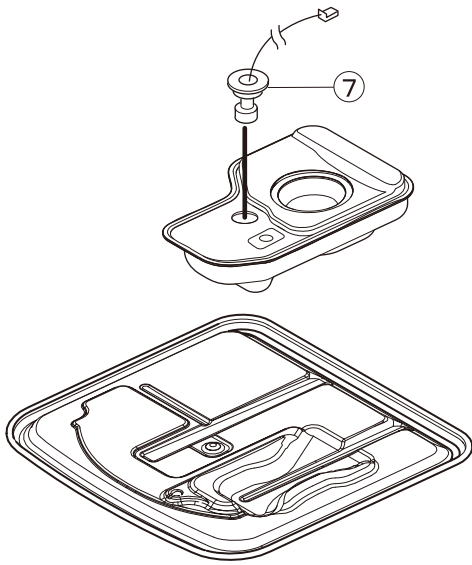

■ 分解図

FW-2516S

イラストはFW-3216S

■ 部品表(1)

S:シルバー W:ホワイト K:ブラック R:ローズ V:ラベンダー

図番	商品コード	商品名	価格	FW-2516S	FW-3216S	FW-4216S	FHY-32TR7	FHY-32TS12	FW-3216E4
				S/W/ K/R/V	S/W	S/W	W	S	S
1	8120100	8120100 カートリッジタンク ※1	3,000 円(税抜)	○					
	8121100	8121100 カートリッジタンク ※1	3,000 円(税抜)		○	○	○		○
	8121101	8121101 カートリッジタンク ※1	3,000 円(税抜)					○	
2	8031110	8031110 タンク口金	800 円(税抜)		○	○	○		○
	8060110	8060110 タンク口金	800 円(税抜)	○					
	8100110	8100110 タンク口金	800 円(税抜)					○	
3	8023629	8023629 枠フタシャフト	200 円(税抜)	○	○	○	○	○	○
4	8110120	8110120 油受皿	2,000 円(税抜)	○					
	8141120	8141120 油受皿	2,000 円(税抜)		○		○	○	○
	8162120	8162120 油受皿	2,000 円(税抜)			○			
5	8031130	8031130 油フィルター	500 円(税抜)		○	○	○		○
	8060130	8060130 油フィルター	500 円(税抜)	○					
	8091130	8091130 油フィルター	500 円(税抜)					○	
6	8141150	8141150 液面センサ	800 円(税抜)		○	○	○	○	○
7	4810400	4810400 フロートスイッチ	800 円(税抜)	○					
8	8031200	8031200 電磁ポンプ	2,000 円(税抜)		○		○	○	○
	8042201	8042201 電磁ポンプ	2,000 円(税抜)			○			
	8060200	8060200 電磁ポンプ	2,000 円(税抜)	○					
9	2520010	2520010 ポンプパッキン	100 円(税抜)	○	○	○	○	○	○
10	4780100	4780100 感震器	600 円(税抜)		○	○	○	○	○
	8150810	8150810 感震器	600 円(税抜)	○					
11	8041300	8041300 気化器	3,000 円(税抜)	○	○	○	○	○	○
12	8060310	8060310 ニゲパイプ	400 円(税抜)	○		○			
	8061310	8061310 ニゲパイプ	400 円(税抜)		○		○	○	○
13	8131320	8131320 電磁コイル	1,300 円(税抜)	○	○	○	○	○	○
14	6730300	6730300 気化器取付台	500 円(税抜)	○	○	○	○	○	○
15	8071350	8071350 気化器保護カバー	350 円(税抜)	○	○		○	○	○
16	4630400	4630400 気化器押え金具	300 円(税抜)	○	○	○	○	○	○
17	8042400	8042400 パーナ	2,000 円(税抜)			○			
	8061400	8061400 パーナ	2,000 円(税抜)		○		○	○	○
	8100400	8100400 パーナ	2,000 円(税抜)	○					
18	8061410	8061410 点火プラグ	600 円(税抜)	○	○		○	○	○
	8162410	8162410 点火プラグ	600 円(税抜)			○			
19	8170420	8170420 フレームロッド_新_S	700 円(税抜)	○					
	8171422	8171422 フレームロッド_新_S	700 円(税抜)		○		○	○	○
	8172422	8172422 フレームロッド_新_S	700 円(税抜)			○			
20	8080460	8080460 イグナイター	2,000 円(税抜)	○	○		○	○	○
	8162460	8162460 イグナイター	2,000 円(税抜)			○			