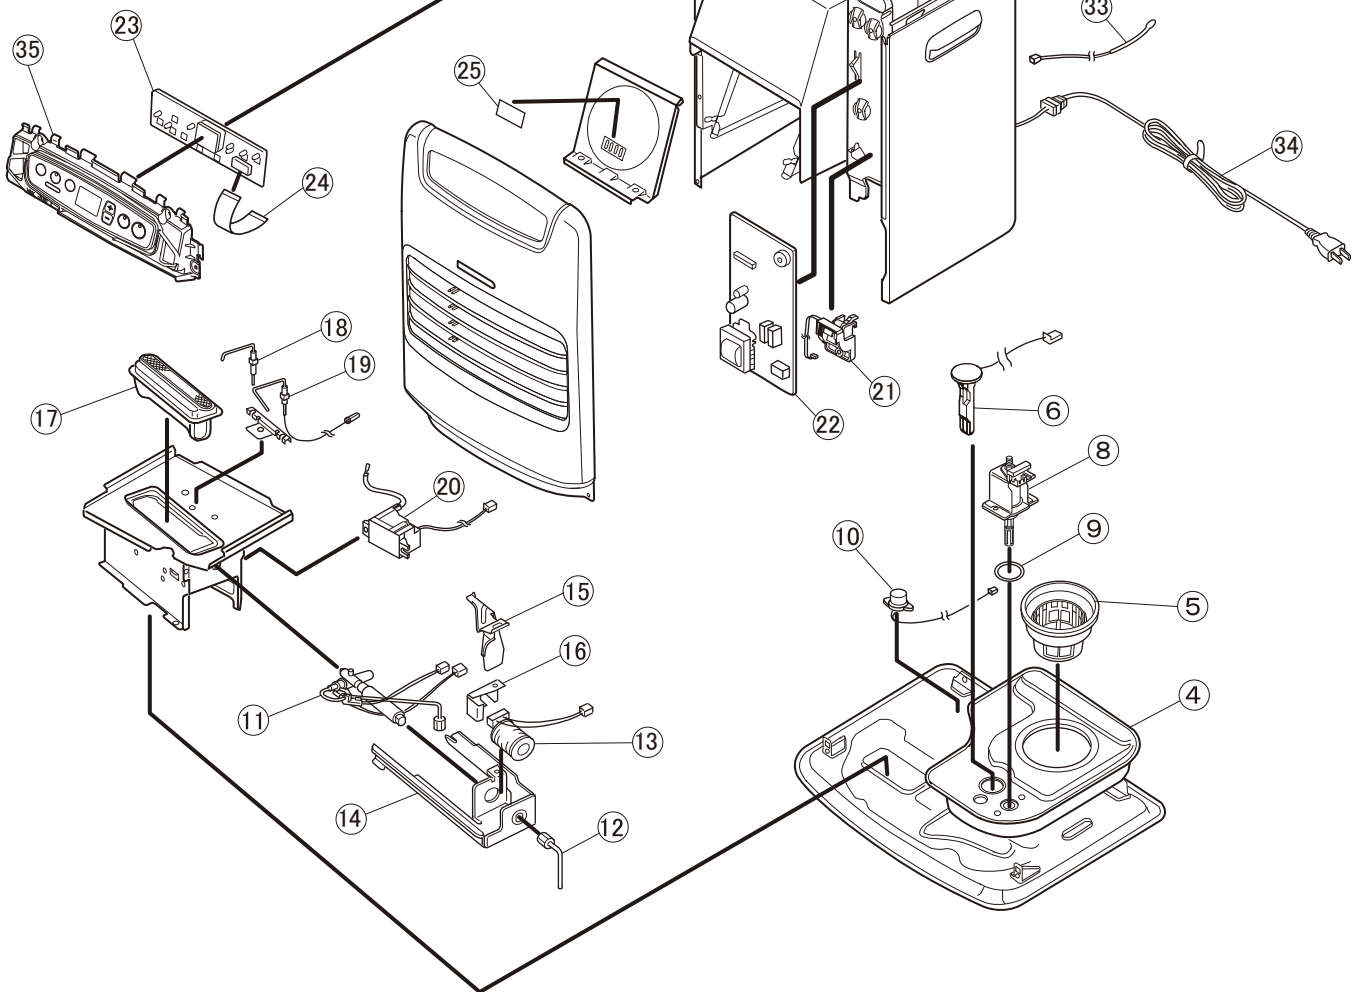

■ 分解図

FW-2516S

イラストはFW-3216S

■ 部品表(1)

S:シルバー W:ホワイト K:ブラック R:ローズ V:ラベンダー

図番	商品コード	商品名	価格	FW-2516S	FW-3216S	FW-4216S	FHY-32TR7	FHY-32TS12	FW-3216E4
				S/W/ K/R/V	S/W	S/W	W	S	S
1	8120100	8120100 カートリッジタンク ※1	3,000 円(税抜)	○					
	8121100	8121100 カートリッジタンク ※1	3,000 円(税抜)		○	○	○		○
	8121101	8121101 カートリッジタンク ※1	3,000 円(税抜)					○	
2	8031110	8031110 タンク口金	800 円(税抜)		○	○	○		○
	8060110	8060110 タンク口金	800 円(税抜)	○					
	8100110	8100110 タンク口金	800 円(税抜)					○	
3	8023629	8023629 枠フタシャフト	200 円(税抜)	○	○	○	○	○	○
4	8110120	8110120 油受皿	2,000 円(税抜)	○					
	8141120	8141120 油受皿	2,000 円(税抜)		○		○	○	○
	8162120	8162120 油受皿	2,000 円(税抜)			○			
5	8031130	8031130 油フィルター	500 円(税抜)		○	○	○		○
	8060130	8060130 油フィルター	500 円(税抜)	○					
	8091130	8091130 油フィルター	500 円(税抜)					○	
6	8141150	8141150 液面センサ	800 円(税抜)		○	○	○	○	○
7	4810400	4810400 フロートスイッチ	800 円(税抜)	○					
8	8031200	8031200 電磁ポンプ	2,000 円(税抜)		○		○	○	○
	8042201	8042201 電磁ポンプ	2,000 円(税抜)			○			
	8060200	8060200 電磁ポンプ	2,000 円(税抜)	○					
9	2520010	2520010 ポンプパッキン	100 円(税抜)	○	○	○	○	○	○
10	4780100	4780100 感震器	600 円(税抜)		○	○	○	○	○
	8150810	8150810 感震器	600 円(税抜)	○					
11	8041300	8041300 気化器	3,000 円(税抜)	○	○	○	○	○	○
12	8060310	8060310 ニゲパイプ	400 円(税抜)	○		○			
	8061310	8061310 ニゲパイプ	400 円(税抜)		○		○	○	○
13	8131320	8131320 電磁コイル	1,300 円(税抜)	○	○	○	○	○	○
14	6730300	6730300 気化器取付台	500 円(税抜)	○	○	○	○	○	○
15	8071350	8071350 気化器保護カバー	350 円(税抜)	○	○		○	○	○
16	4630400	4630400 気化器押え金具	300 円(税抜)	○	○	○	○	○	○
17	8042400	8042400 パーナ	2,000 円(税抜)			○			
	8061400	8061400 パーナ	2,000 円(税抜)		○		○	○	○
	8100400	8100400 パーナ	2,000 円(税抜)	○					
18	8061410	8061410 点火プラグ	600 円(税抜)	○	○		○	○	○
	8162410	8162410 点火プラグ	600 円(税抜)			○			
19	8170420	8170420 フレームロッド_新_S	700 円(税抜)	○					
	8171422	8171422 フレームロッド_新_S	700 円(税抜)		○		○	○	○
	8172422	8172422 フレームロッド_新_S	700 円(税抜)			○			
20	8080460	8080460 イグナイター	2,000 円(税抜)	○	○		○	○	○
	8162460	8162460 イグナイター	2,000 円(税抜)			○			